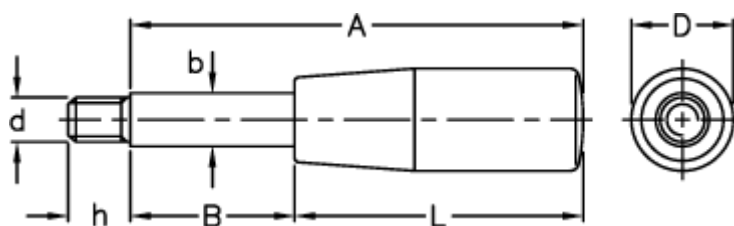

Varenummer: 2304003501  
Beskrivelse: E+G Grebstang  
BL.366/10x65

## Mål

A = 65  
b = 10  
B = 25  
D = 18  
d 6g = M8  
h = 9  
L = 40